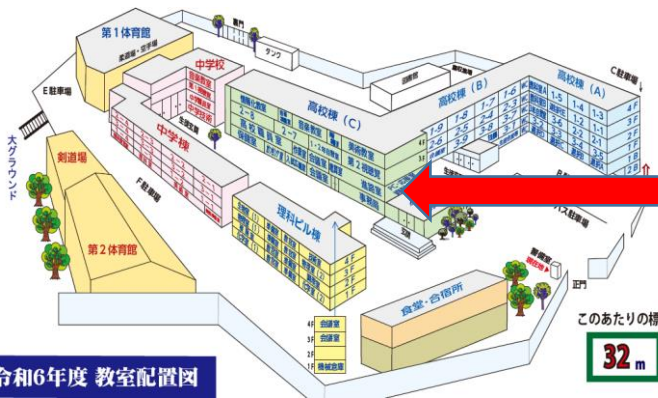

南風～ふえーぬかじ～

第1号

ご進級・ご入学おめでとうございます

2年生・3年生の皆さん、ご進級おめでとうございます。そして、新入生の皆さん、ご入学おめでとうございます。興南学園 興南高等学校へようこそ！新しい日々の始まりです。有意義な学生生活を過ごしてください。

さて、進路指導部通信「南風」では「南を興す人材」となる皆さんの「進路」に関する情報や、進路行事の様子などをどんどん配信していきます。記事を読んで、「もっと詳しく知りたい」と感じた人は気軽に進路室まで足を運んで、声をかけてください。学校の主役は君たちです。私たちも全力でフォローアップしていきます。

進路室のルール

進路室は高校棟の2階、B棟とC棟の間にあります。

大学のことはもちろん、模試や入試の過去問・先輩方の受験レポート・奨学金関係、小論文や面接についての情報をたくさん集めています。そのため入室する際には3つのルールがありますので確認しておいてください！！

【ルールその①】

進路室はみなさんの他に、各大学・各企業の人が多く来校されます。服装・挨拶はしっかりとお願いします。

「〇年〇組の〇〇です。～用事があります。」などなど。

【ルールその②】

進路室の資料は原則持ち出し禁止です。進路室内での閲覧をお願いします。片付けも元の場所に！

【ルールその③】

進路室内での飲食は禁止です！大事な資料がたくさんあります。丁寧に扱いましょう！！

令和6年度 教室配置図

このあたりの幅
32m

進路室スタッフ紹介

- ・神谷 仁 (理)
- ・稲嶺 盛吾 (数)
- ・吉元 真介 (社)
- ・門林 良和 (社)
- ・真喜志 紳吾 (理)
- ・平良 真一郎 (理)
- ・山口 実桜 (数)
- ・前泊 優斗 (国)
- ・圓城寺 佑貴 (理)
- ・平本 恵一 (理)
- ・中村 友輝 (社)
- ・島田 恵子 (事)
- ・仲宗根 祐香 (事)