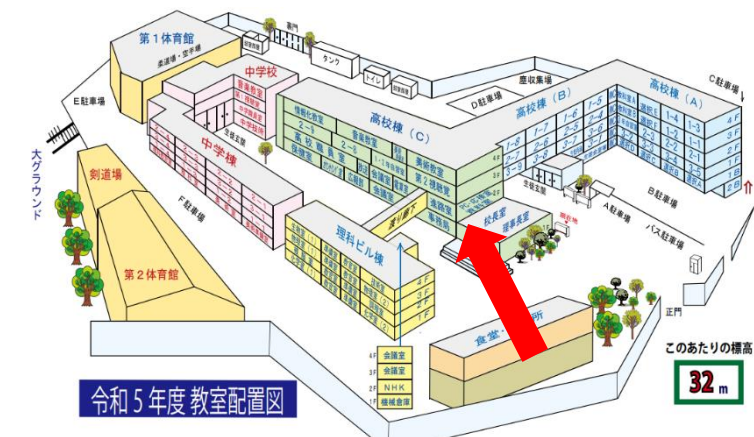

新入生の皆さん入学おめでとうございます！

新入生の皆さん、入学おめでとうございます！そして2年生、3年生の皆さん進級おめでとうございます。いよいよ新学年がスタートしました。心機一転、新しい環境で自分の将来を見据えて活動をはじめましょう！皆さんの高校生活が楽しく有意義なものになるように願っています(\*^\_^\*)

進路室は2階高校B棟とC棟の間にあります。進路室には大学の資料、模試の過去問、入試の過去問、先輩方の受験レポートなど皆さんの学習や将来の進学に向けて活用できるような「情報」がたくさんあります。

進路室の利用にはいくつかルールがあります。ルールを守って利用しましょう！！

進路室の利用ルール

- ①進路室はみなさんだけでなく、大学や企業の方など、外部からのお客様がお見えになるところでもあります。服装を正し、入室、退室の際には挨拶をはっきりしましょう。  
「失礼します。〇年〇組の〇〇です。〇〇先生に用があってきました。入ってもいいですか」
- ②進路室の資料は原則持ち出しが禁止となっています。進路室内での資料の閲覧はできます。資料を利用したら元の場所に必ず戻してください。また、破損・紛失があった場合は進路の先生に連絡して下さい。
- ③大切な資料があります。進路資料室での飲食は禁止です。  
大学や模試の過去問などもたくさん置いてありますので、遊びに来てくださいね♪